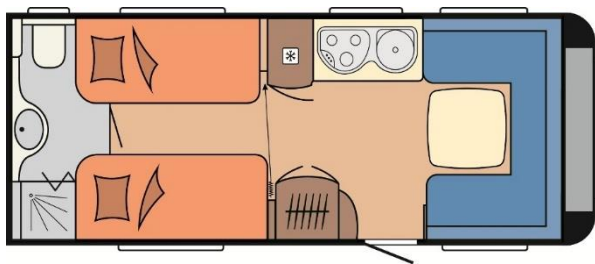

## Wohnwagen mit festem Anbau auf dem Panorama-Campingplatz in Surcuolm

Wohnwagen Hobby Prestige 560 WLU Model 2015 mit Schutzdach und beheizbarem Anbau (Ruhug.com). Ganzjährig bewohnbar.

☞ Abwasseranschluss, WC und Dusche im Wohnwagen vorhanden.

### Optionen:

- Fernsehalterung und TV
- Fussbodentemperierung
- Kaltschaummatratzen
- Gasumschaltautomatik

Der sonnige Campingplatz Surcuolm in Obersaxen (Graubünden) ist ganzjährig geöffnet. Dank der guten Zufahrt und der idealen Lage unmittelbar neben der Skipiste ist der Panorama-Camping-Platz auch beliebt für Wintercamping.